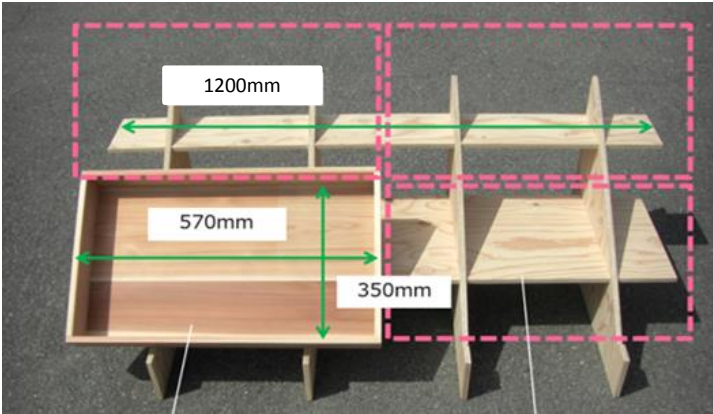

品名	数
陳列用木箱 570×350×80mm	9箱
傾斜棚 1200×540×456mm	2台

※納品費込

商品台テーブル 板組立式 1200×900×712mm	2台
-----------------------------------	----

※写真には一部セットに含まれない演出物も含まれています。

YEBISU Marche
(恵比寿ガーデンプレイス)

2枚の板を交差して、簡単に脚を組み立てます。

●陳列用木箱(左) ●傾斜台(左) ●商品台(上) 寸法

お気軽にお問い合わせください。

(株)マインドシェア 地域づくり事業部 担当：石井

TEL:03-5232-6866 MAIL: k-ishii@mindshare.co.jp

設置・撤去の時間とコストを大幅に圧縮！

会議テーブルが売場に変身 マルシェ木製什器C

会議テーブルを流用できるタイプ。

金具・器具不要。組み立て・解体が簡単。コンパクトに収納可能です。

木製什器は高価、重たい
テーブル移動に時間がかかる
組み立てが難しい・・・。
という悩みを一挙に解決。
女性一人でも組み立て簡単。
短時間で設置可能です。

会議テーブル1800mm×450mmにピッタリ固定できる設計。

マルシェセットC

35,000円

(消費税別)上記写真の什器2個セット

品名	数量
陳列用木箱 W570×H350×D80mm	8箱
傾斜棚 W900×540×456mm	2台

※納品費込 テーブルは含まれません。