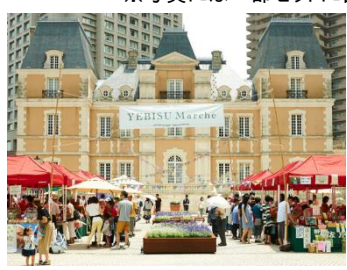

YEBISU Marche
(恵比寿ガーデンプレイス)