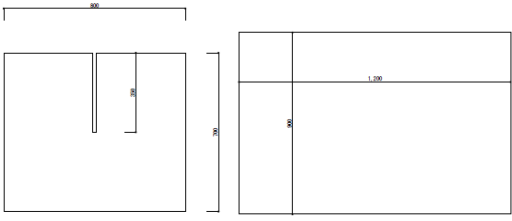

品名	数
陳列用木箱 570×350×80mm	9箱
傾斜棚 1200×540×456mm	2台

※納品費込

商品台テーブル 板組立式 1200×900×712mm	2台
-----------------------------------	----

※写真には一部セットに含まれない演出物も含まれています。

YEBISU Marche
(恵比寿ガーデンプレイス)

2枚の板を交差して、簡単に脚を組み立てます。

●陳列用木箱(左) ●傾斜台(左) ●商品台(上) 寸法

お気軽にお問い合わせください。

(株)マインドシェア 地域づくり事業部 担当：石井

TEL:03-5232-6866 MAIL: k-ishii@mindshare.co.jp

設置・撤去の時間とコストを大幅に圧縮！

会議テーブルが売場に変身 マルシェ木製什器C

会議テーブルを流用できるタイプ。

金具・器具不要。組み立て・解体が簡単。コンパクトに収納可能です。

木製什器は高価、重たい
テーブル移動に時間がかかる
組み立てが難しい・・・。
という悩みを一挙に解決。
女性一人でも組み立て簡単。
短時間で設置可能です。

会議テーブル1800mm×450mmにピッタリ固定できる設計。

マルシェセットC

35,000円

(消費税別)上記写真の什器2個セット

品名	数量
陳列用木箱 W570×H350×D80mm	8箱
傾斜棚 W900×540×456mm	2台

※納品費込 テーブルは含まれません。